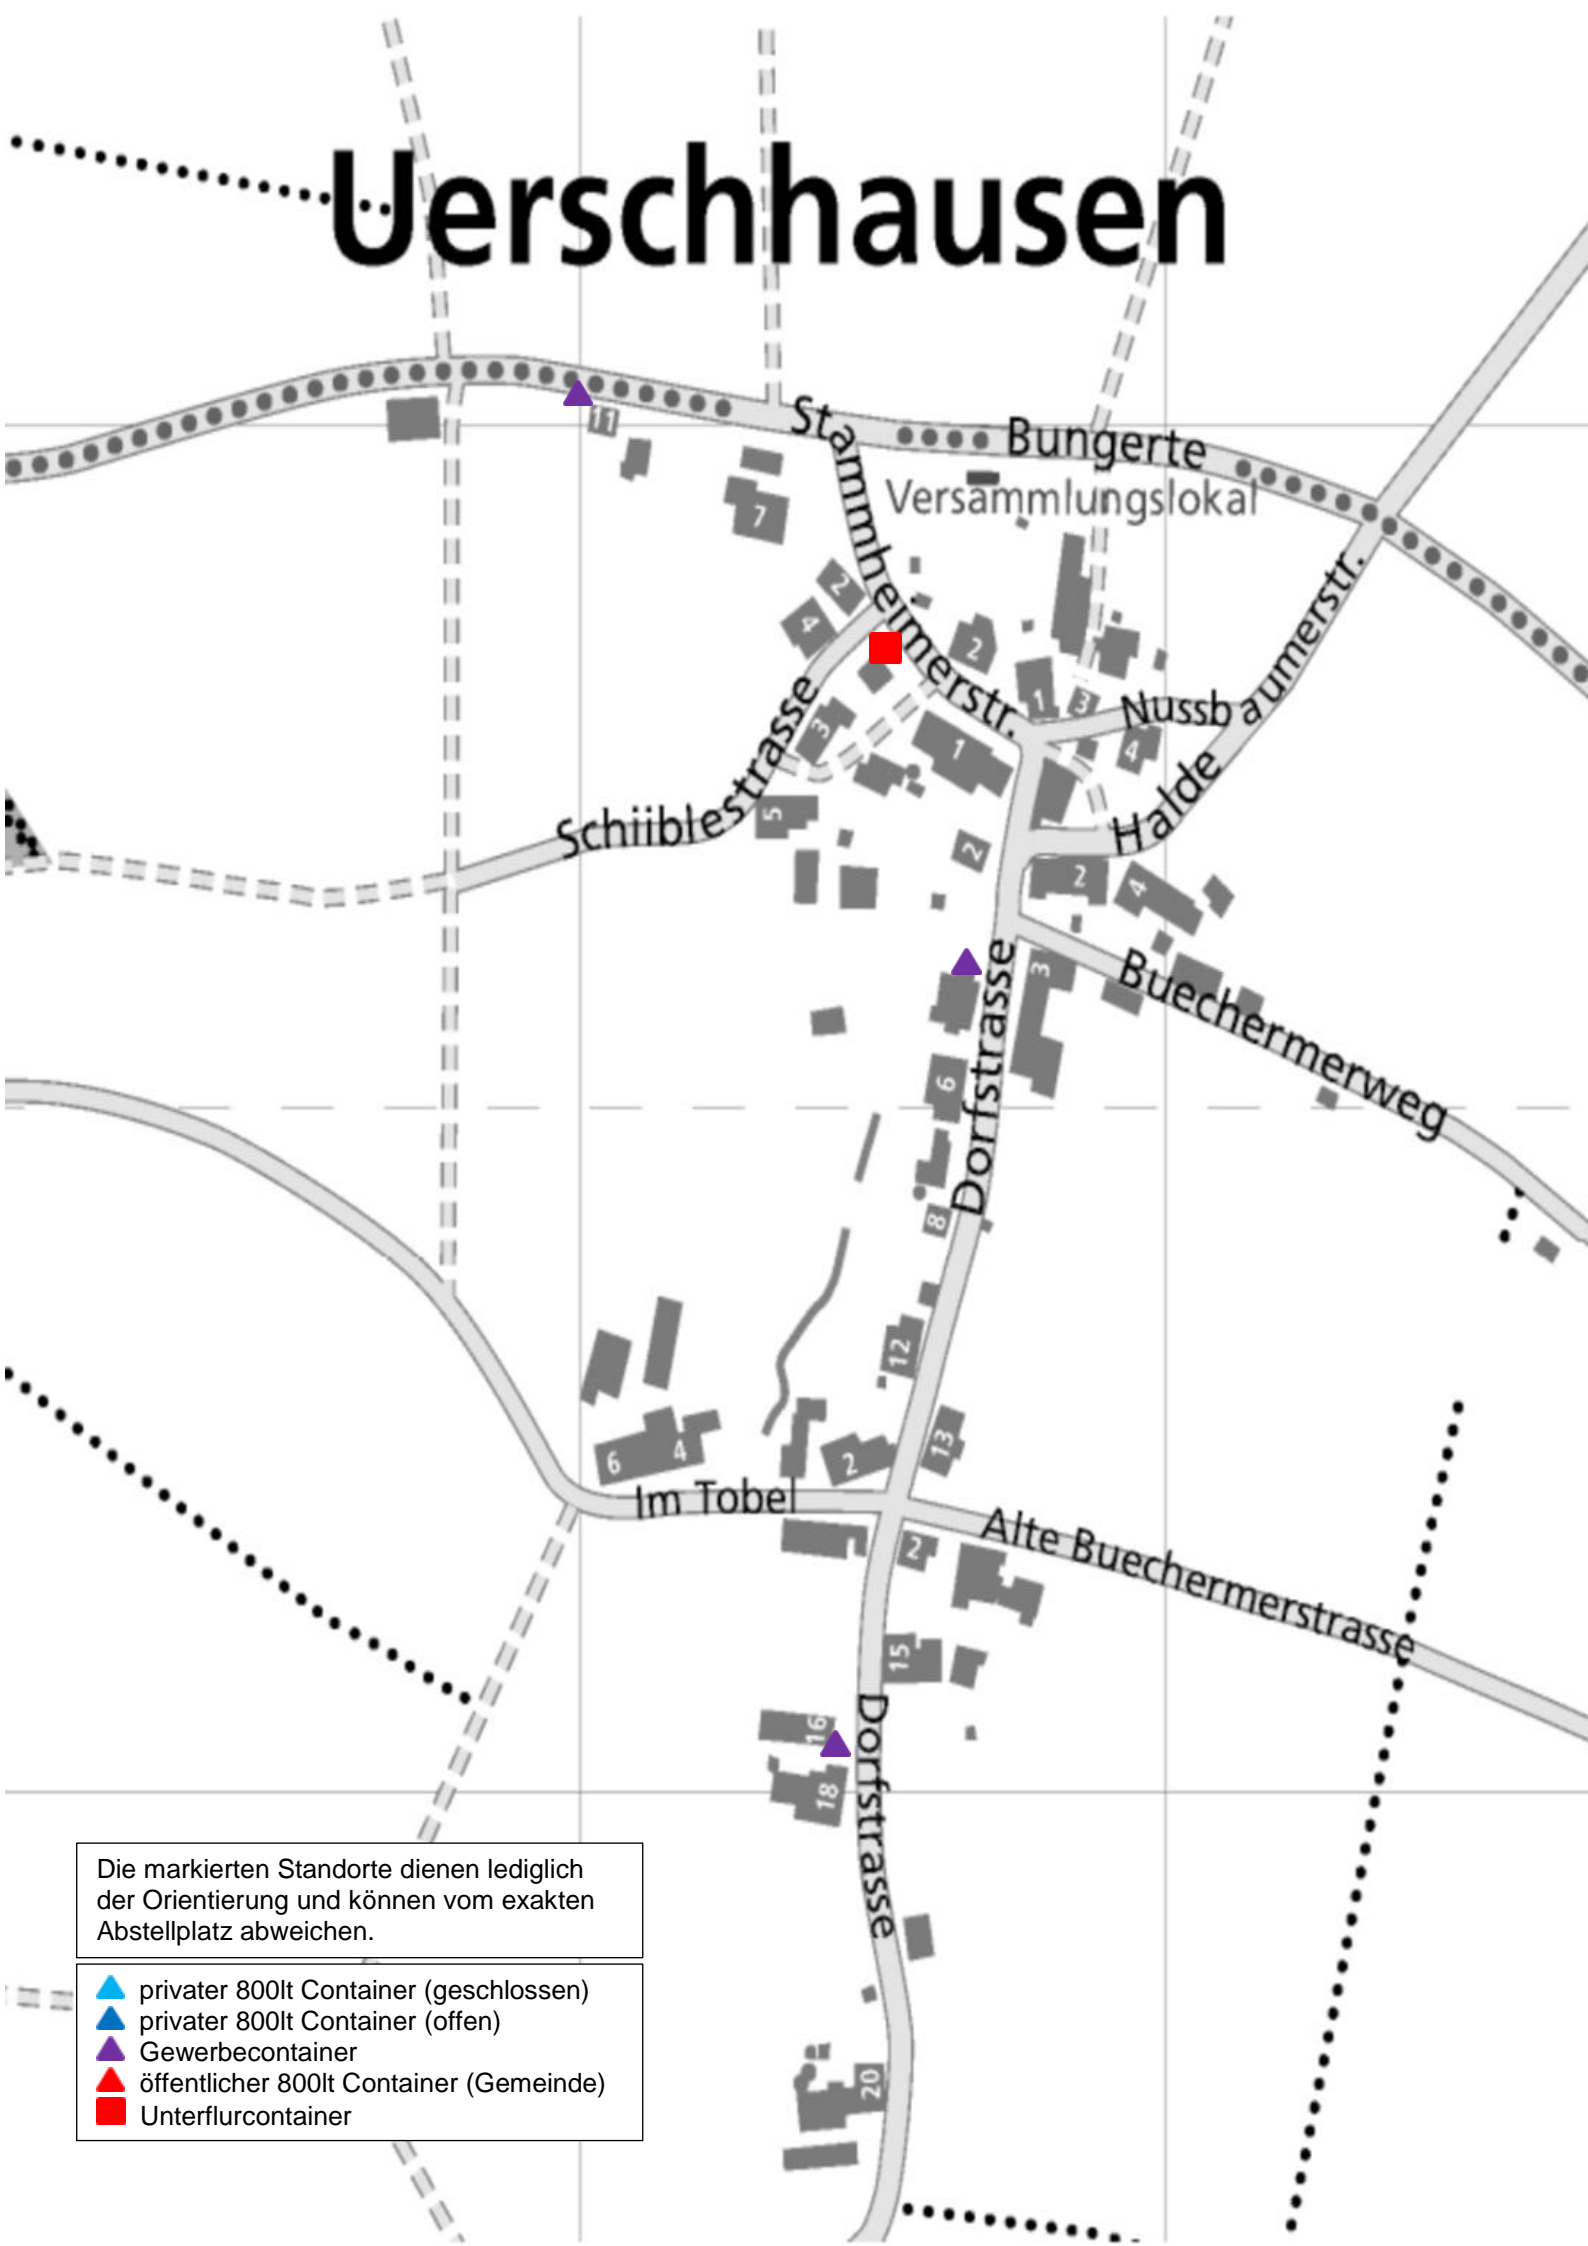

Uerschhausen

Die markierten Standorte dienen lediglich der Orientierung und können vom exakten Abstellplatz abweichen.

- ▲ privater 800lt Container (geschlossen)
- ▲ privater 800lt Container (offen)
- ▲ Gewerbecontainer
- ▲ öffentlicher 800lt Container (Gemeinde)
- Unterflurcontainer